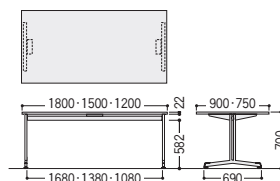

ミーティングテーブル MTRシリーズ

07

会議・ミーティングテーブル

■キャスター脚タイプ

セット写真のテーブル MTR-1890CC-P、チェア MCS-311FC-K

キャスター脚
φ50双輪キャスター付
(片側2個ストッパー付)

■アジャスター脚タイプ

セット写真のテーブル MTR-1575A-W、チェア MCS-301FC-0

アジャスター脚
調整しやすいφ60大径
アジャスター付

●標準メラミン天板タイプ

タイプ	W×D×H/脚間	質量kg	コードホールなし			コードホール付		
			商品コード	品番	価格	商品コード	品番	価格
キャスター脚	1800× 900×700/1680	27.5	50-0641-□	MTR-1890C-□	¥95,500	50-0649-□	MTR-1890CC-□	¥104,800
	1800× 750×700/1680	25.0	50-0640-□	MTR-1875C-□	¥87,600	50-0648-□	MTR-1875CC-□	¥ 96,300
	1500× 750×700/1380	24.0	50-0639-□	MTR-1575C-□	¥85,200	50-0647-□	MTR-1575CC-□	¥ 93,600
	1200× 750×700/1080	20.0	50-0638-□	MTR-1275C-□	¥79,400	50-0646-□	MTR-1275CC-□	¥ 87,900
アジャスター脚	1800× 900×700/1680	27.5	50-0637-□	MTR-1890A-□	¥89,800	50-0645-□	MTR-1890AC-□	¥ 98,700
	1800× 750×700/1680	25.0	50-0636-□	MTR-1875A-□	¥81,400	50-0644-□	MTR-1875AC-□	¥ 90,200
	1500× 750×700/1380	24.0	50-0635-□	MTR-1575A-□	¥79,100	50-0643-□	MTR-1575AC-□	¥ 87,600
	1200× 750×700/1080	20.0	50-0634-□	MTR-1275A-□	¥73,300	50-0642-□	MTR-1275AC-□	¥ 81,800

●指紋レスメラミン天板タイプ

タイプ	W×D×H/脚間	質量kg	コードホールなし			コードホール付		
			商品コード	品番	価格	商品コード	品番	価格
キャスター脚	1800× 900×700/1680	27.5	50-0723-0	MTR-1890CL-DL	¥106,100	50-0731-0	MTR-1890CCL-DL	¥114,500
	1800× 750×700/1680	25.0	50-0724-0	MTR-1875CL-DL	¥ 96,200	50-0732-0	MTR-1875CCL-DL	¥105,600
	1500× 750×700/1380	24.0	50-0725-0	MTR-1575CL-DL	¥ 93,600	50-0733-0	MTR-1575CCL-DL	¥102,400
	1200× 750×700/1080	20.0	50-0726-0	MTR-1275CL-DL	¥ 87,700	50-0734-0	MTR-1275CCL-DL	¥ 96,200
アジャスター脚	1800× 900×700/1680	27.5	50-0727-0	MTR-1890AL-DL	¥ 99,000	50-0735-0	MTR-1890ACL-DL	¥107,900
	1800× 750×700/1680	25.0	50-0728-0	MTR-1875AL-DL	¥ 89,600	50-0736-0	MTR-1875ACL-DL	¥ 99,000
	1500× 750×700/1380	24.0	50-0729-0	MTR-1575AL-DL	¥ 87,300	50-0737-0	MTR-1575ACL-DL	¥ 95,800
	1200× 750×700/1080	20.0	50-0730-0	MTR-1275AL-DL	¥ 81,000	50-0738-0	MTR-1275ACL-DL	¥ 89,600