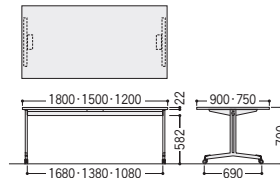

ミーティングテーブル MTRシリーズ

07

会議・ミーティングテーブル

■キャスター脚タイプ

セット写真のテーブル MTR-1890CC-P、チェア MCS-311FC-K

キャスター脚
φ50双輪キャスター付
(片側2個ストッパー付)

■アジャスター脚タイプ

セット写真のテーブル MTR-1575A-W、チェア MCS-301FC-0

アジャスター脚
調整しやすいφ60大径
アジャスター付

●標準メラミン天板タイプ

タイプ	W×D×H/脚間	質量kg	コードホールなし			コードホール付		
			商品コード	品番	価格	商品コード	品番	価格
キャスター脚	1800× 900×700/1680	27.5	50-0641-□	MTR-1890C-□	¥95,500	50-0649-□	MTR-1890CC-□	¥104,800
	1800× 750×700/1680	25.0	50-0640-□	MTR-1875C-□	¥87,600	50-0648-□	MTR-1875CC-□	¥ 96,300
	1500× 750×700/1380	24.0	50-0639-□	MTR-1575C-□	¥85,200	50-0647-□	MTR-1575CC-□	¥ 93,600
	1200× 750×700/1080	20.0	50-0638-□	MTR-1275C-□	¥79,400	50-0646-□	MTR-1275CC-□	¥ 87,900
アジャスター脚	1800× 900×700/1680	27.5	50-0637-□	MTR-1890A-□	¥89,800	50-0645-□	MTR-1890AC-□	¥ 98,700
	1800× 750×700/1680	25.0	50-0636-□	MTR-1875A-□	¥81,400	50-0644-□	MTR-1875AC-□	¥ 90,200
	1500× 750×700/1380	24.0	50-0635-□	MTR-1575A-□	¥79,100	50-0643-□	MTR-1575AC-□	¥ 87,600
	1200× 750×700/1080	20.0	50-0634-□	MTR-1275A-□	¥73,300	50-0642-□	MTR-1275AC-□	¥ 81,800

●指紋レスメラミン天板タイプ

タイプ	W×D×H/脚間	質量kg	コードホールなし			コードホール付		
			商品コード	品番	価格	商品コード	品番	価格
キャスター脚	1800× 900×700/1680	27.5	50-0723-0	MTR-1890CL-DL	¥106,100	50-0731-0	MTR-1890CCL-DL	¥114,500
	1800× 750×700/1680	25.0	50-0724-0	MTR-1875CL-DL	¥ 96,200	50-0732-0	MTR-1875CCL-DL	¥105,600
	1500× 750×700/1380	24.0	50-0725-0	MTR-1575CL-DL	¥ 93,600	50-0733-0	MTR-1575CCL-DL	¥102,400
	1200× 750×700/1080	20.0	50-0726-0	MTR-1275CL-DL	¥ 87,700	50-0734-0	MTR-1275CCL-DL	¥ 96,200
アジャスター脚	1800× 900×700/1680	27.5	50-0727-0	MTR-1890AL-DL	¥ 99,000	50-0735-0	MTR-1890ACL-DL	¥107,900
	1800× 750×700/1680	25.0	50-0728-0	MTR-1875AL-DL	¥ 89,600	50-0736-0	MTR-1875ACL-DL	¥ 99,000
	1500× 750×700/1380	24.0	50-0729-0	MTR-1575AL-DL	¥ 87,300	50-0737-0	MTR-1575ACL-DL	¥ 95,800
	1200× 750×700/1080	20.0	50-0730-0	MTR-1275AL-DL	¥ 81,000	50-0738-0	MTR-1275ACL-DL	¥ 89,600